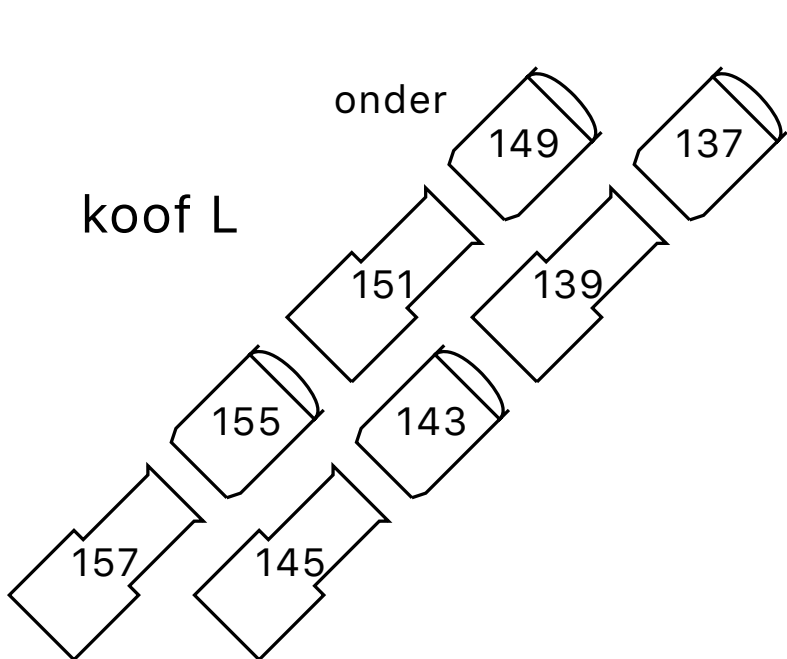

horizon A-251 B-252 C-253 D-254

zijbrug L

zijbrug R

Doeklicht

DE KOM GZ

- Selecon Pacific 14/35 1kw
- Selecon 2kw pc
- Selecon 1kw pc
- 1kw 4hor
- ENIzoom 15/18 1kw
- ETC S4 25/50 750w
- ADB DS 205 13/36 2kw

Los licht

- 12 Selecon 2kw pc
- 4 Selecon 1kw pc
- 4 Selecon pacific 14/35 1kw
- 10 ETC S4 15/30 750w
- 8 PAR verry narrow
- 4 6-bar medium

zaallicht 319 t/m 323

werklicht regie