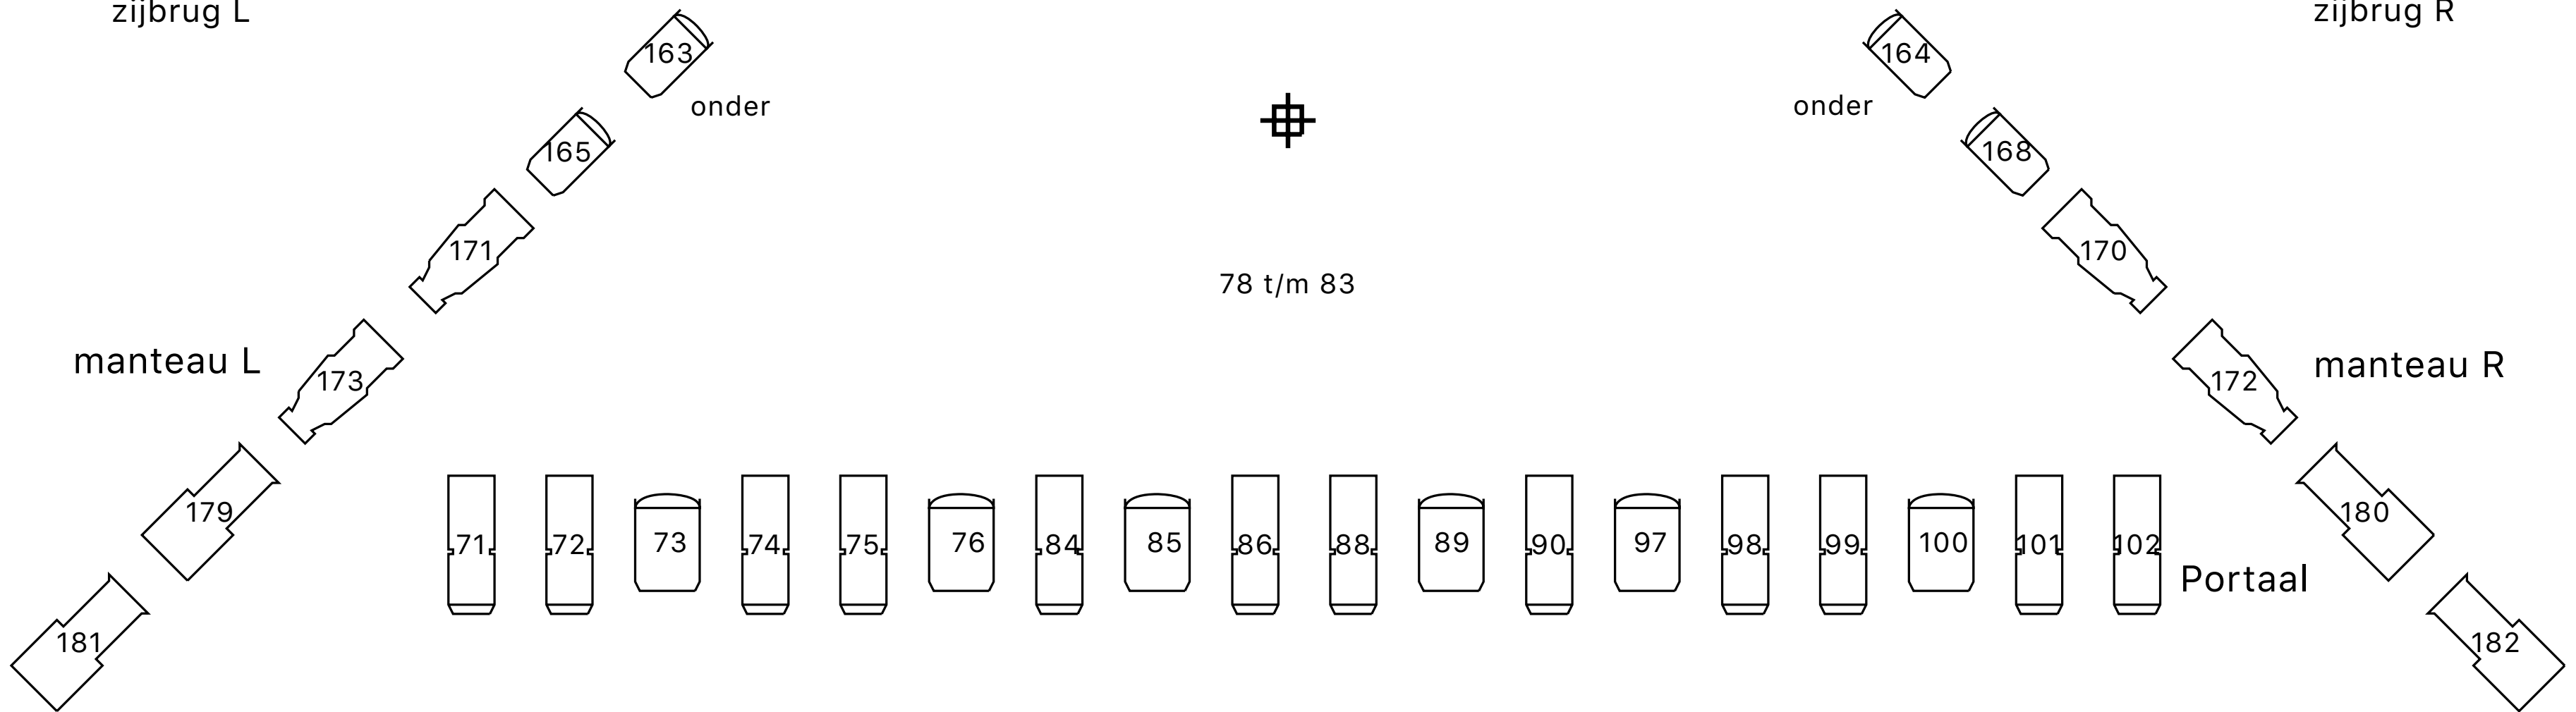

horizon A-251 B-252 C-253 D-254

zijbrug L

zijbrug R

Doeklicht

DE KOM GZ

- Selecon Pacific 14/35 1kw
- Selecon 2kw pc
- Selecon 1kw pc
- 1kw 4hor
- ENIzoom 15/18 1kw
- ETC S4 25/50 750w
- ADB DS 205 13/36 2kw

Los licht

- 12 Selecon 2kw pc
- 4 Selecon 1kw pc
- 4 Selecon pacific 14/35 1kw
- 10 ETC S4 15/30 750w
- 8 PAR verry narrow
- 4 6-bar medium

zaallicht 319 t/m 323

werklicht regie