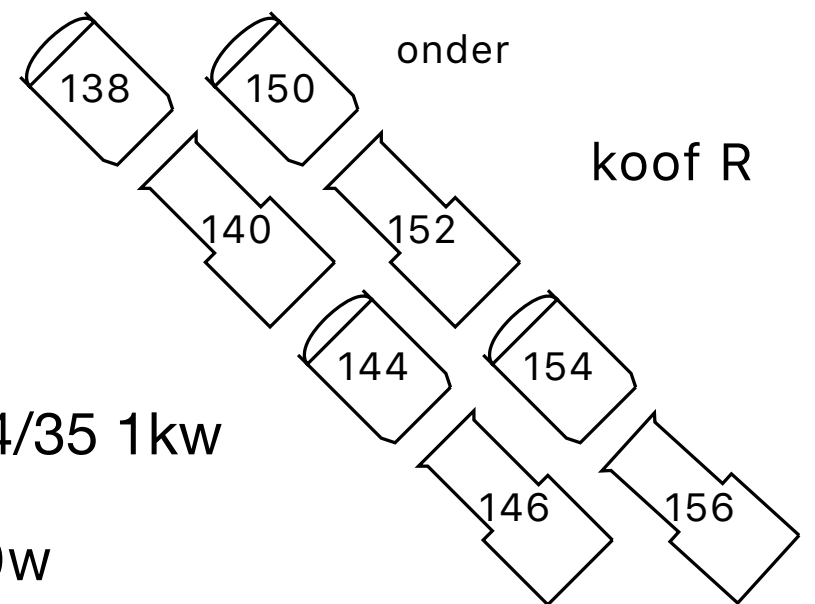

horizon A-251 B-252 C-253 D-254

zijbrug L

zijbrug R

Doeklicht

DE KOM GZ

- Selecon Pacific 14/35 1kw
- Selecon 2kw pc
- Selecon 1kw pc
- 1kw 4hor
- ENIzoom 15/18 1kw
- ETC S4 25/50 750w
- ADB DS 205 13/36 2kw

Los licht

- 12 Selecon 2kw pc
- 4 Selecon 1kw pc
- 4 Selecon pacific 14/35 1kw
- 10 ETC S4 15/30 750w
- 8 PAR verry narrow
- 4 6-bar medium

zaallicht 319 t/m 323

werklicht regie