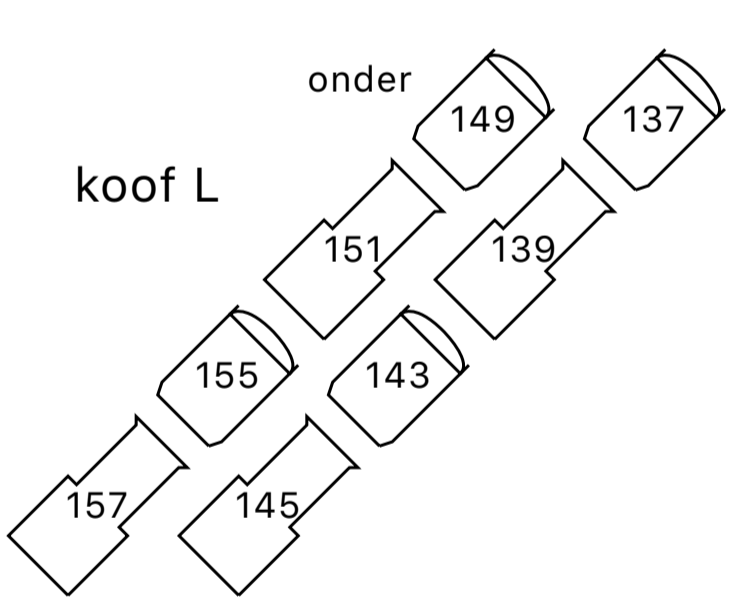

horizon A-251 B-252 C-253 D-254

DE KOM GZ

- Selecon Pacific 14/35 1kw
- Selecon 2kw pc
- Selecon 1kw pc
- 1kw 4hor
- ENIzoom 15/18 1kw
- ETC S4 25/50 750w
- ADB DS 205 13/36 2kw

Los licht

- 12 Selecon 2kw pc
- 4 Selecon 1kw pc
- 4 Selecon Pacific 14/35 1kw
- 10 ETC S4 15/30 750w
- 8 PAR verry narrow
- 4 6-bar medium

zaallicht 319 t/m 323

werklicht regie