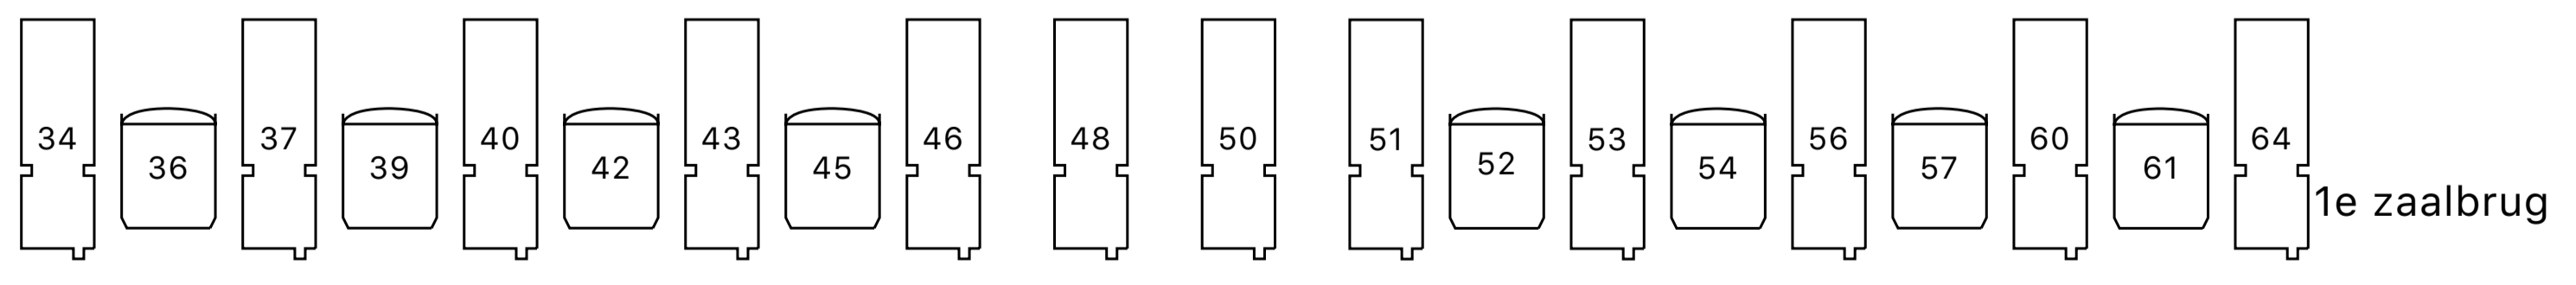

zaallicht 319 t/m 323