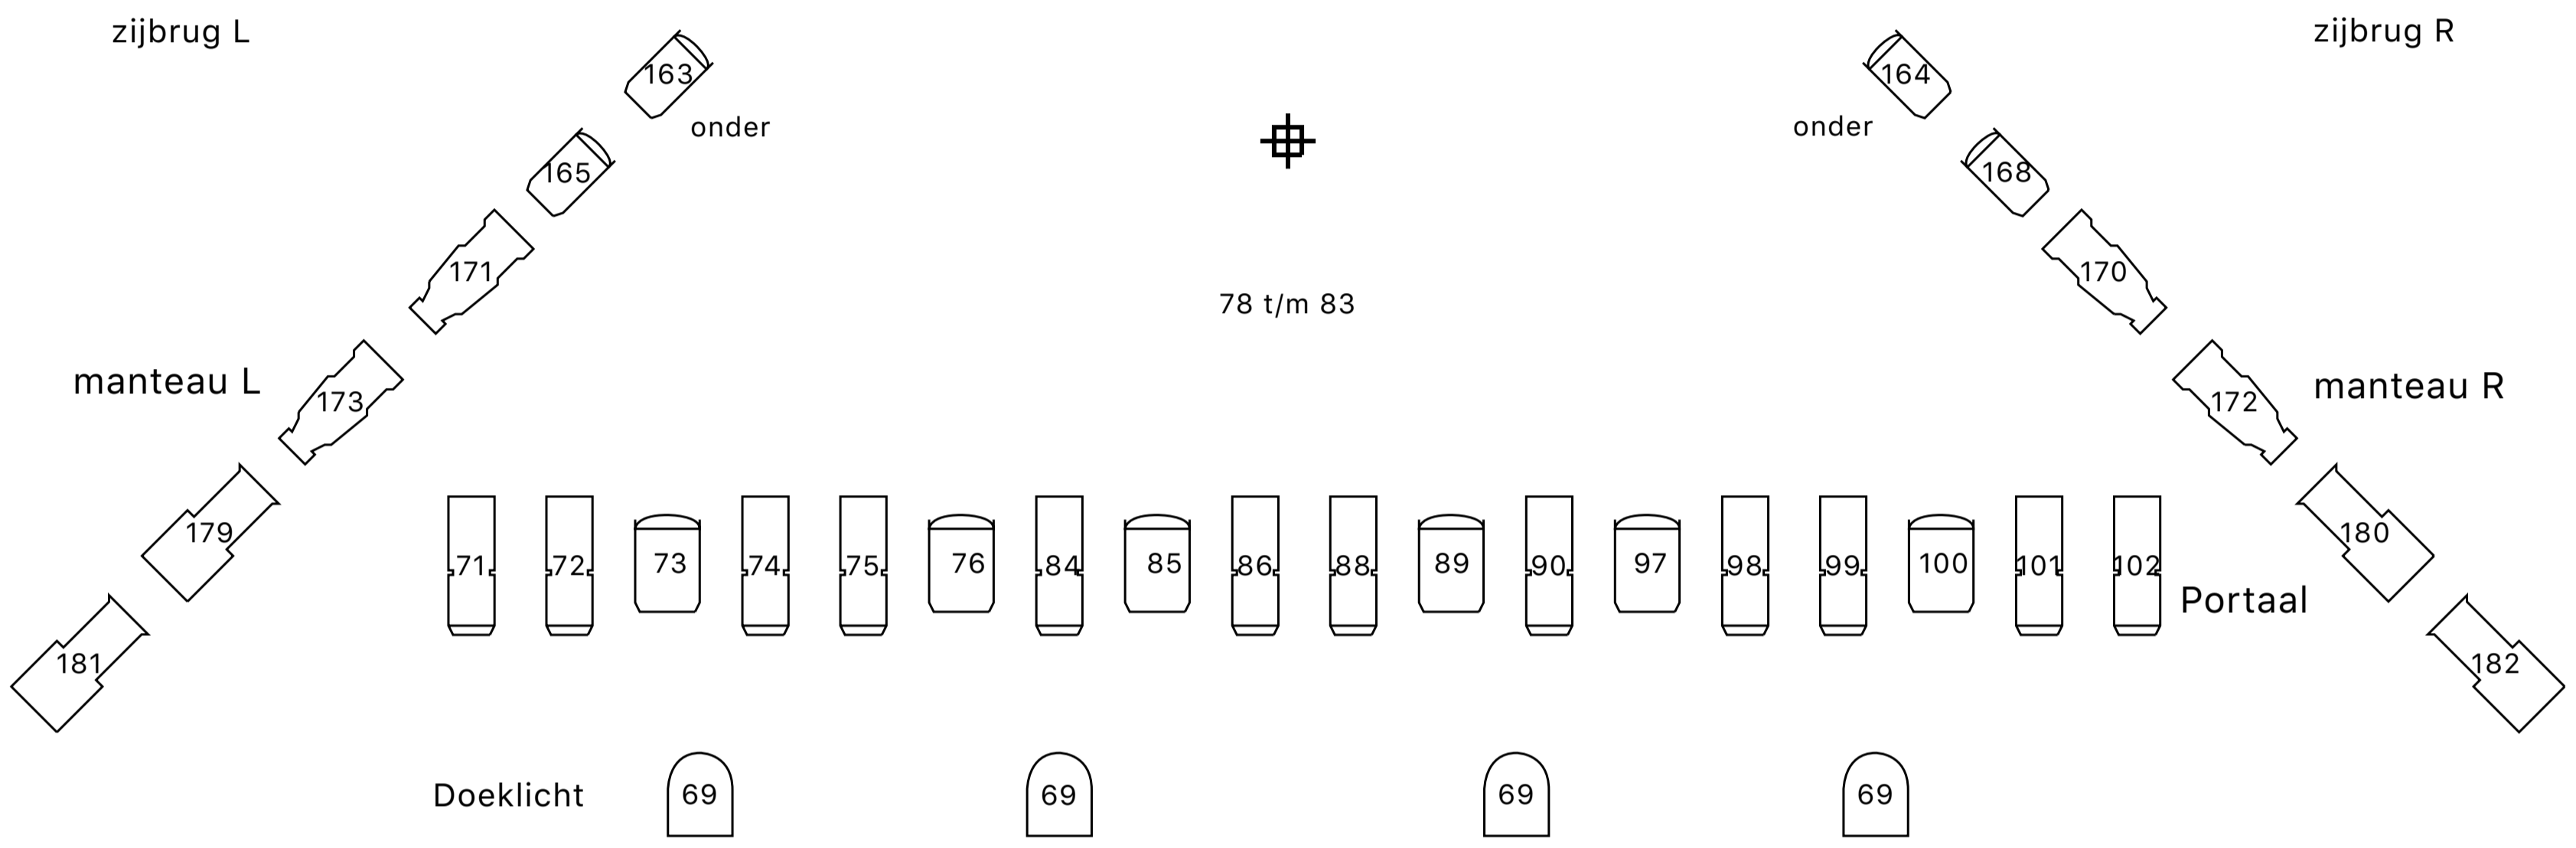

horizon A-251 B-252 C-253 D-254

DE KOM GZ

- Selecon Pacific 14/35 1kw
- Selecon 2kw pc
- Selecon 1kw pc
- 1kw 4hor
- ENIzoom 15/18 1kw
- ETC S4 25/50 750w
- ADB DS 205 13/36 2kw

Los licht

- 12 Selecon 2kw pc
- 4 Selecon 1kw pc
- 4 Selecon Pacific 14/35 1kw
- 10 ETC S4 15/30 750w
- 8 PAR verry narrow
- 4 6-bar medium

zaallicht 319 t/m 323

werklicht regie