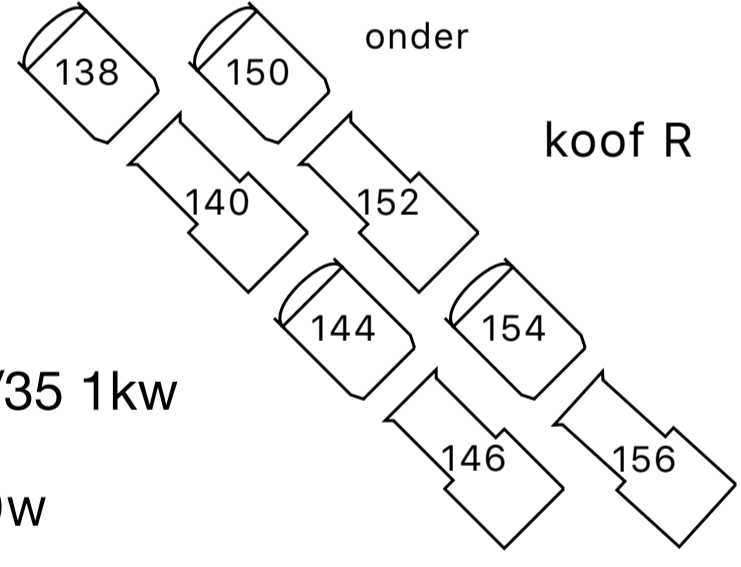

horizon A-251 B-252 C-253 D-254

DE KOM GZ

- Selecon Pacific 14/35 1kw
- Selecon 2kw pc
- Selecon 1kw pc
- 1kw 4hor
- ENIzoom 15/18 1kw
- ETC S4 25/50 750w
- ADB DS 205 13/36 2kw

Los licht

- 12 Selecon 2kw pc
- 4 Selecon 1kw pc
- 4 Selecon Pacific 14/35 1kw
- 10 ETC S4 15/30 750w
- 8 PAR verry narrow
- 4 6-bar medium

zaallicht 319 t/m 323

werklicht regie